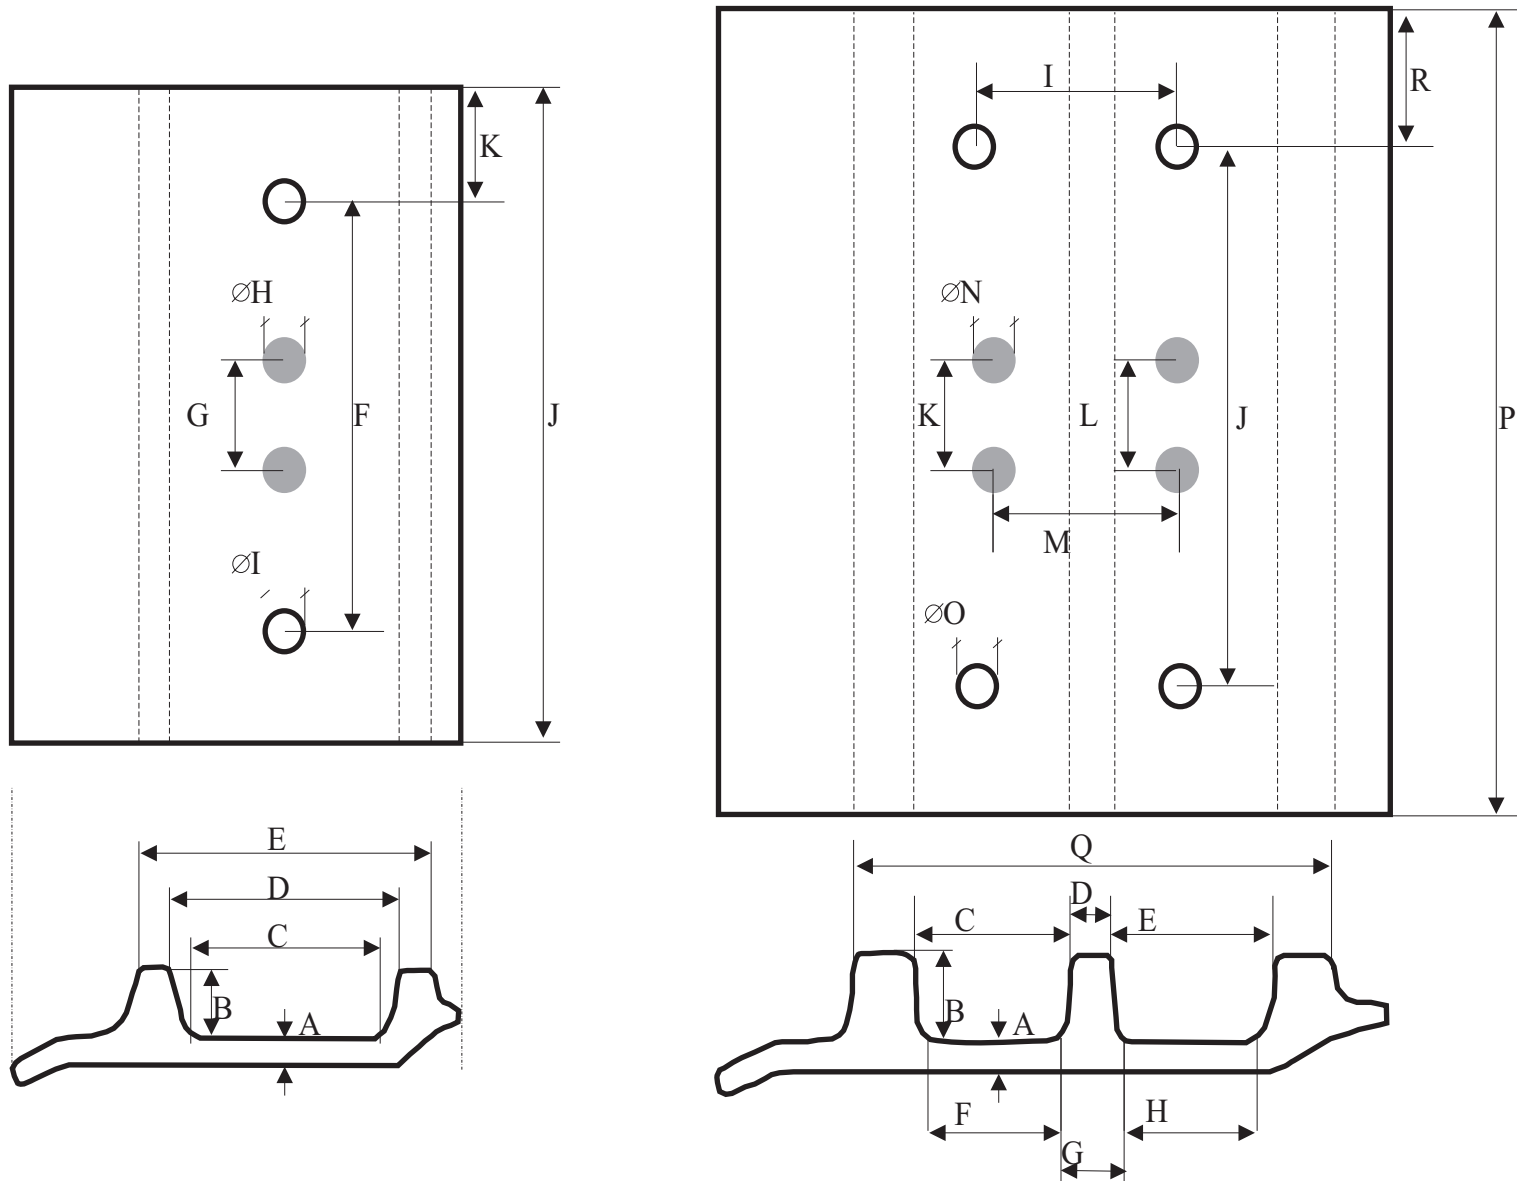

Ermittlung Maße für Gummischuhe

<http://www.weiss-wbe.com>

Weiß Franz
Handels GmbH.
Baumaschinensatzteile

A-8561 Söding, Packer Str. 166

Telefon 0043(0) 3137 - 43 0 70 Fax 0043(0) 3137 - 43 0 70 - 6

Mobil Tel: 0043(0) 664 - 10 18 608